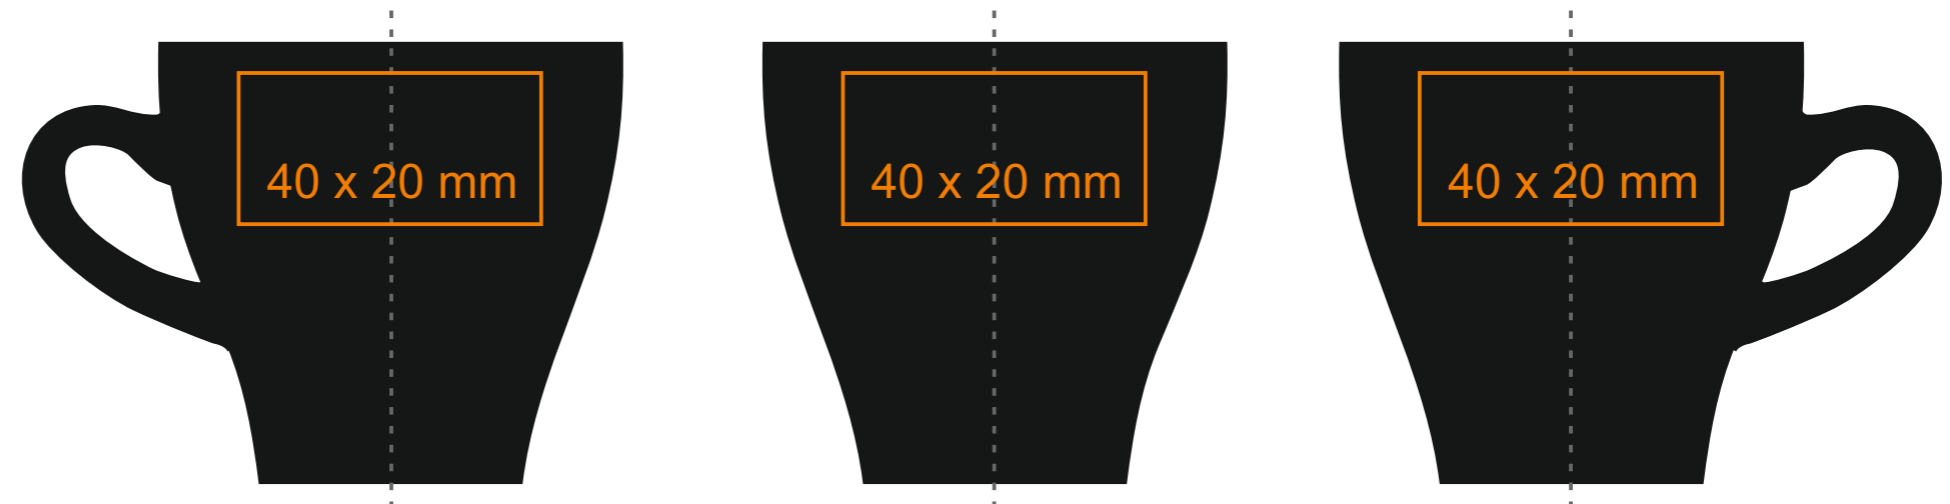

C247 **Verona Nero Set**

70 ml / h: 58 mm / Ø 61 mm

Tasse Ø 107 mm

Druck auf der Innerseite	30 x 10 mm
Bodendruck innen	Ø 15 mm
Bodendruck außen	Ø 20 mm

\*Für Projekte mit Transferdruckverfahren außerhalb unserer Standarddruckfläche bitte unser Beratungsteam kontaktieren.

## Bedeutung

- Transferdruck
- Sensitive Touch

C247 **Verona Nero Set**

130 ml / h: 65 mm / Ø 80 mm

Tasse Ø 126 mm

Henkeldruck	30 x 5 mm
Druck auf der Innerseite	30 x 10 mm
Bodendruck innen	Ø 25 mm
Bodendruck außen	Ø 20 mm

# C247 Verona Nero Set

220 ml / h: 70 mm / Ø 86 mm

Tasse Ø 140 mm

Henkeldruck	30 x 5 mm
Druck auf der Innerseite	30 x 10 mm
Bodendruck innen	Ø 25 mm
Bodendruck außen	Ø 20 mm

\*Für Projekte mit Transferdruckverfahren außerhalb unserer Standarddruckfläche bitte unser Beratungsteam kontaktieren.