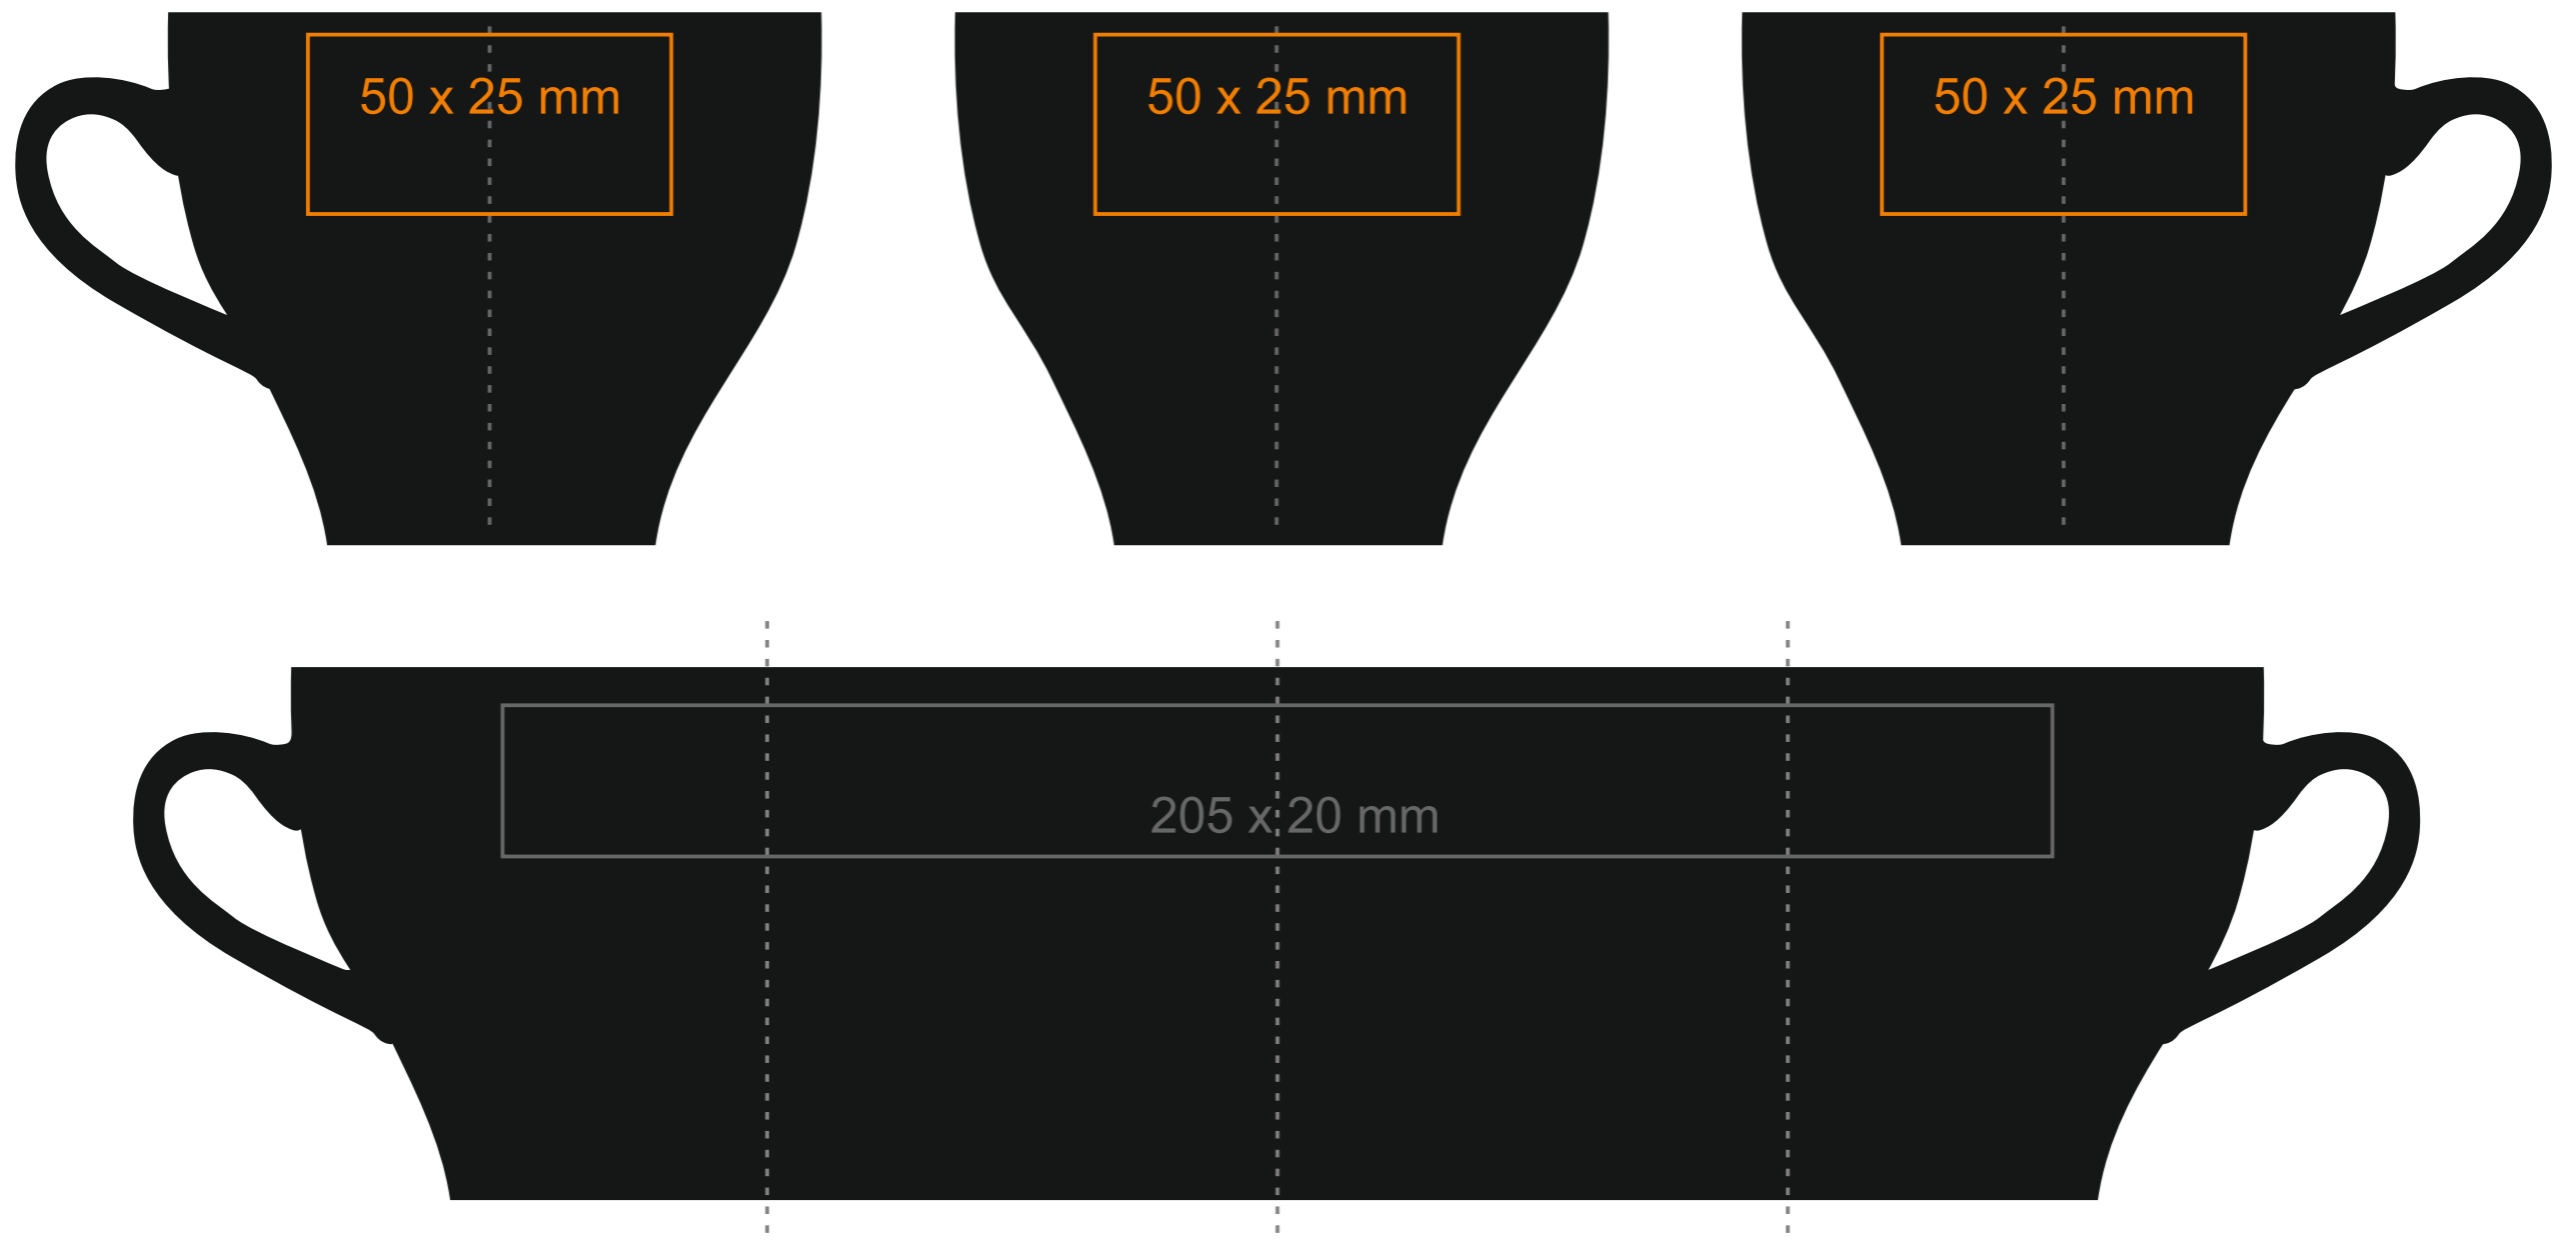

C247 **Verona Nero Set**

70 ml / h: 58 mm / Ø 61 mm

Tasse Ø 107 mm

Druck auf der Innerseite	30 x 10 mm
Bodendruck innen	Ø 15 mm
Bodendruck außen	Ø 20 mm

\*Für Projekte mit Transferdruckverfahren außerhalb unserer Standarddruckfläche bitte unser Beratungsteam kontaktieren.

## Bedeutung

- Transferdruck
- Sensitive Touch

C247 **Verona Nero Set**

130 ml / h: 65 mm / Ø 80 mm

Tasse Ø 126 mm

Henkeldruck	30 x 5 mm
Druck auf der Innerseite	30 x 10 mm
Bodendruck innen	Ø 25 mm
Bodendruck außen	Ø 20 mm

## Bedeutung

- Transferdruck
- Sensitive Touch

# C247 Verona Nero Set

220 ml / h: 70 mm / Ø 86 mm

Tasse Ø 140 mm

Henkeldruck	30 x 5 mm
Druck auf der Innerseite	30 x 10 mm
Bodendruck innen	Ø 25 mm
Bodendruck außen	Ø 20 mm

\*Für Projekte mit Transferdruckverfahren außerhalb unserer Standarddruckfläche bitte unser Beratungsteam kontaktieren.