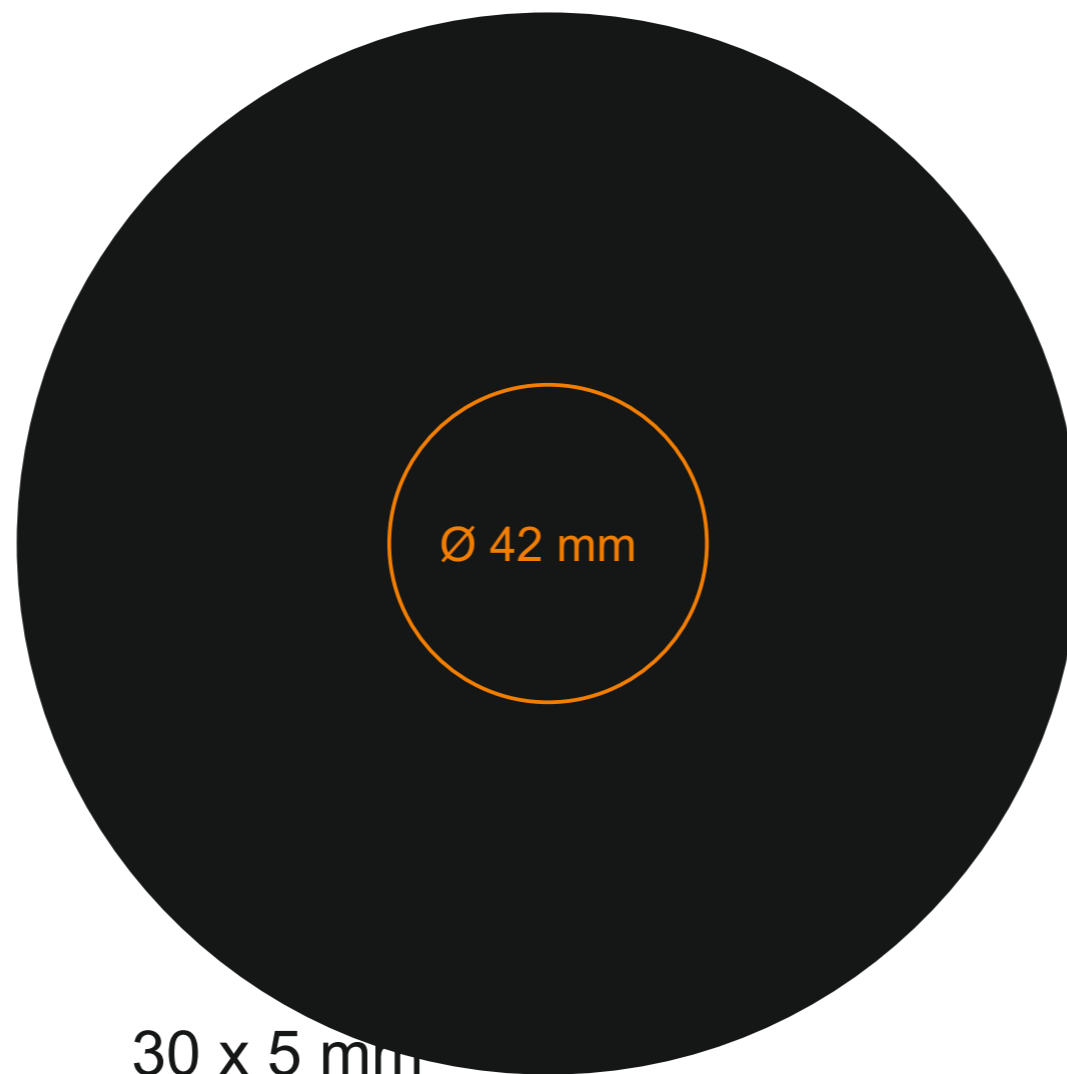

C247 **Verona Nero Set**

70 ml / h: 58 mm / Ø 61 mm

Tasse Ø 107 mm

Druck auf der Innerseite	30 x 10 mm
Bodendruck innen	Ø 15 mm
Bodendruck außen	Ø 20 mm

\*Für Projekte mit Transferdruckverfahren außerhalb unserer Standarddruckfläche bitte unser Beratungsteam kontaktieren.

## Bedeutung

- Transferdruck
- Sensitive Touch

C247 **Verona Nero Set**

130 ml / h: 65 mm / Ø 80 mm

Tasse Ø 126 mm

Henkeldruck	30 x 5 mm
Druck auf der Innerseite	30 x 10 mm
Bodendruck innen	Ø 25 mm
Bodendruck außen	Ø 20 mm

## Bedeutung

- Transferdruck
- Sensitive Touch

# C247 Verona Nero Set

220 ml / h: 70 mm / Ø 86 mm

Tasse Ø 140 mm

Henkeldruck	30 x 5 mm
Druck auf der Innerseite	30 x 10 mm
Bodendruck innen	Ø 25 mm
Bodendruck außen	Ø 20 mm

\*Für Projekte mit Transferdruckverfahren außerhalb unserer Standarddruckfläche bitte unser Beratungsteam kontaktieren.