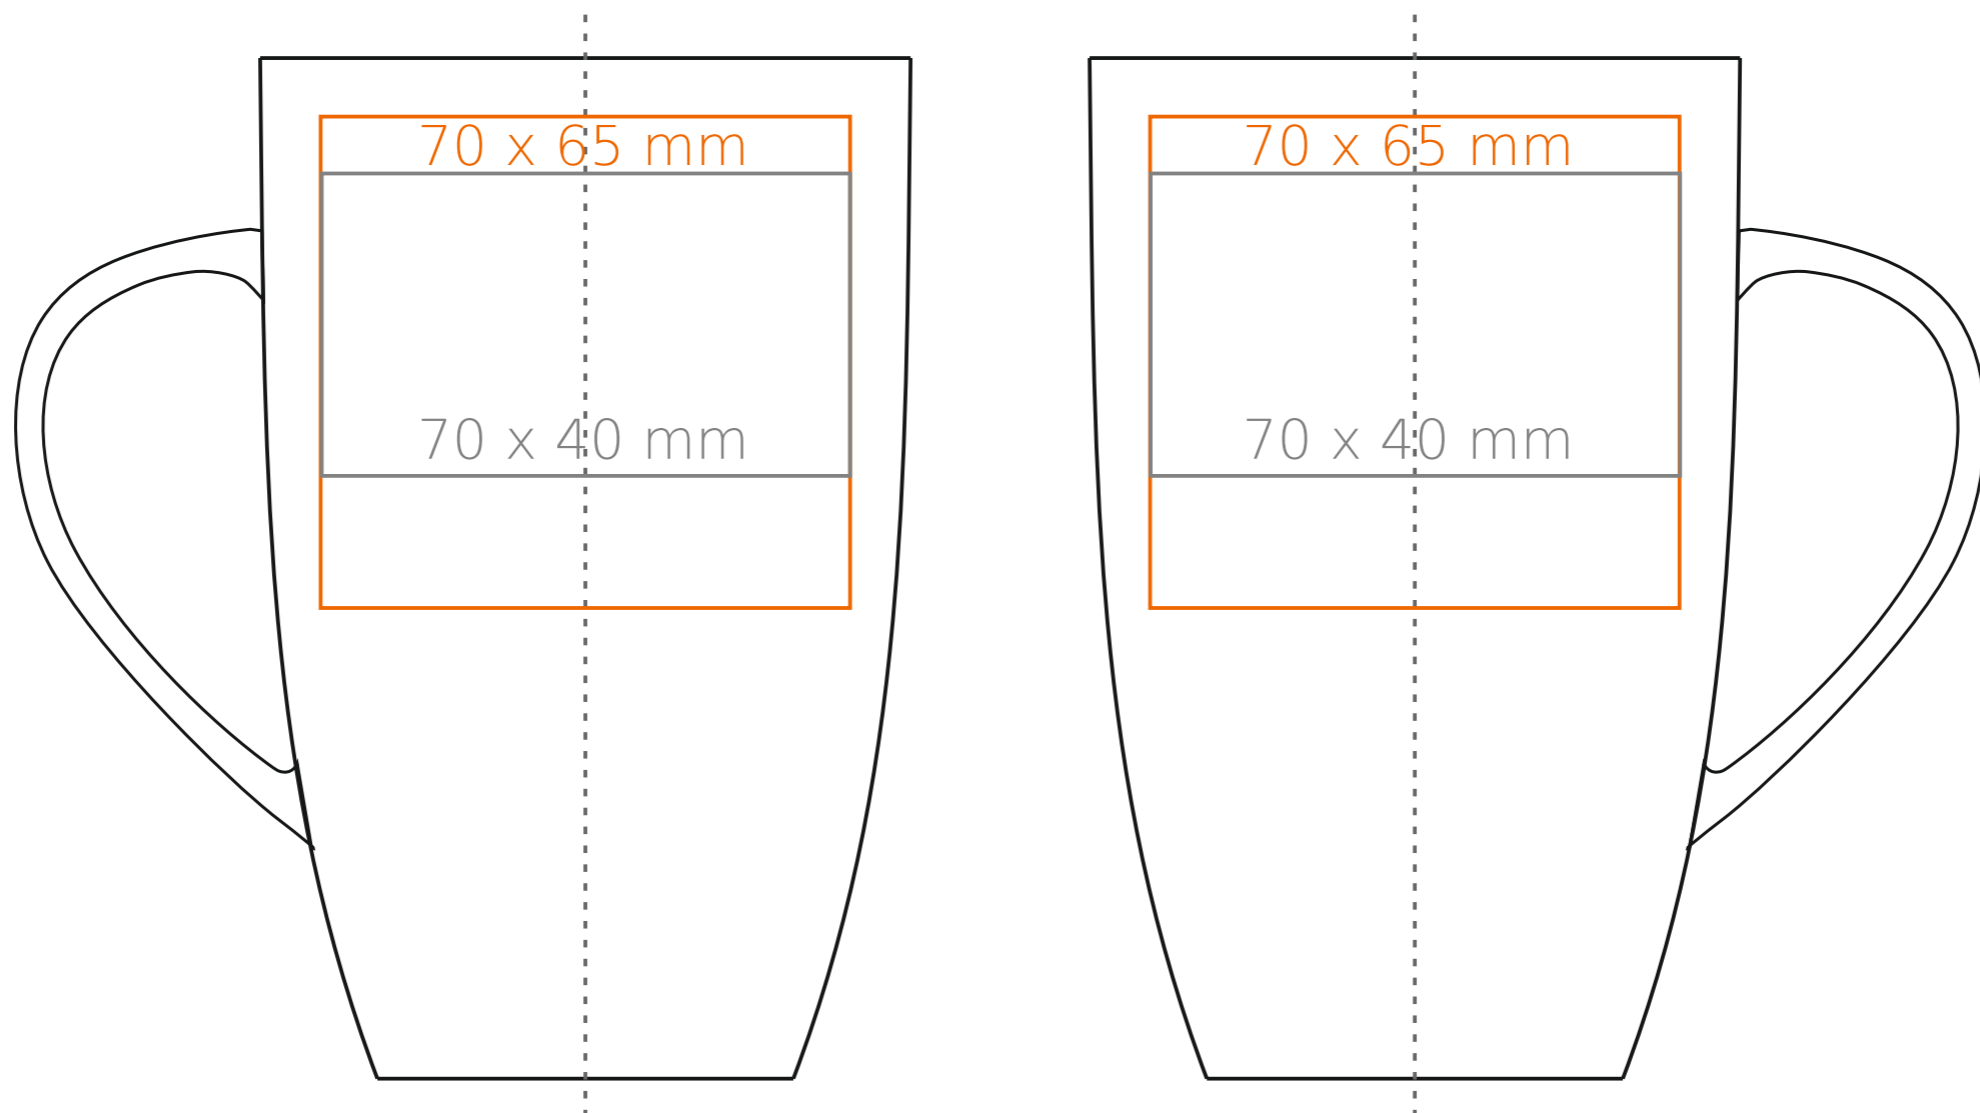

M/016 Sky

420 ml / h: 135 mm / Ø 85 mm

Henkeldruck
 Druck auf der Innerseite
 Bodendruck außen

- 50 x 15 mm
- 40 x 10 mm
- Ø 35 mm

*Für Projekte mit Transferdruckverfahren außerhalb unserer Standarddruckfläche bitte unser Beratungsteam kontaktieren.

[Wie sollten die Projekte für den Druck vorbereitet werden](#)

Bedeutung

- Transferdruck
- Sensitive Touch
- Direktdruck