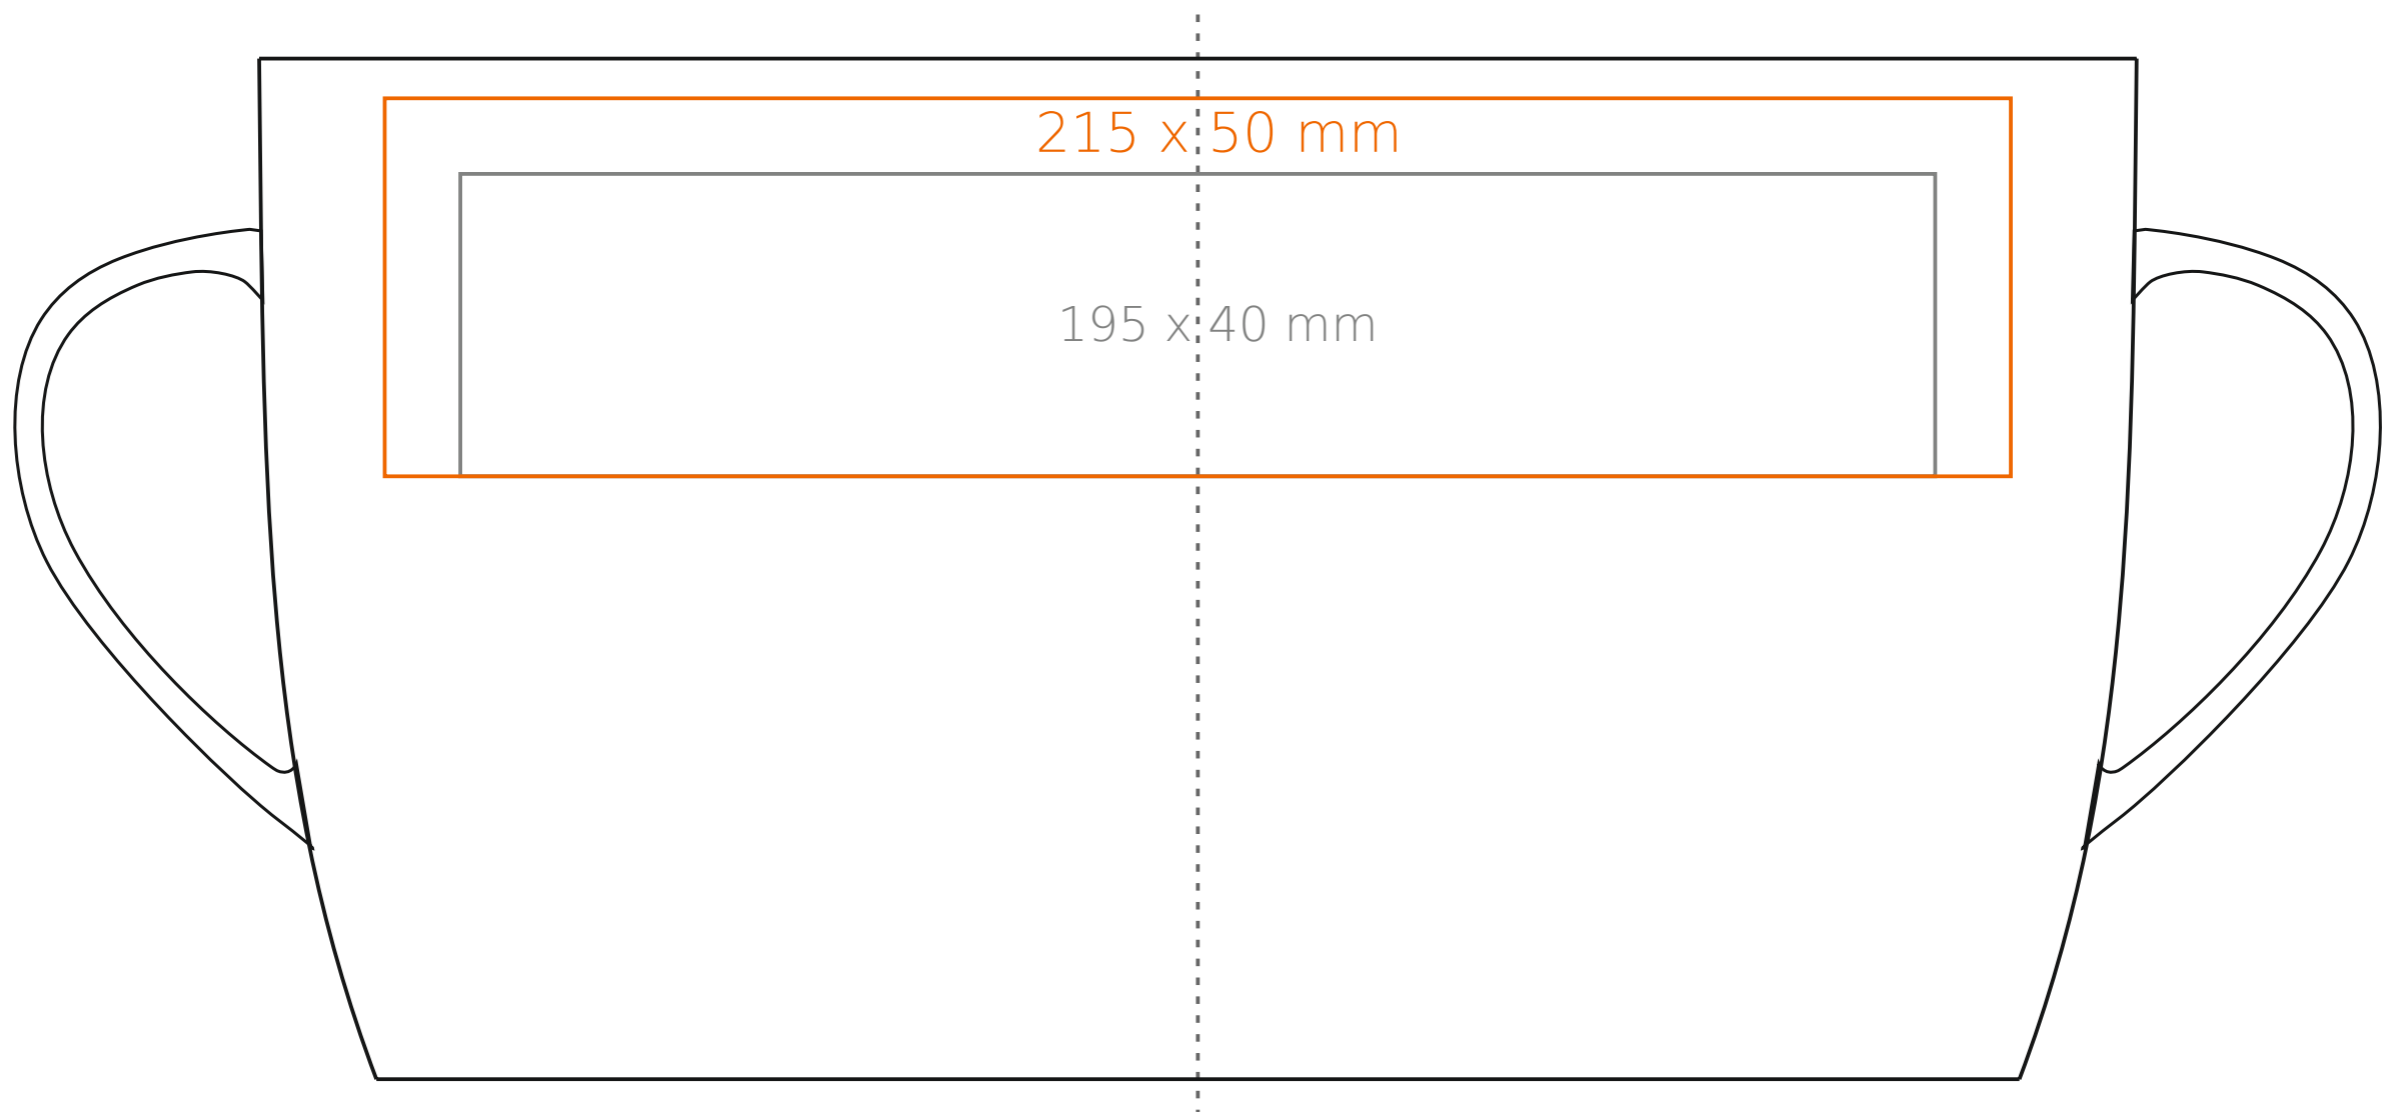

M/016 Sky

420 ml / h: 135 mm / Ø 85 mm

Henkeldruck
 Druck auf der Innerseite
 Bodendruck außen

- 50 x 15 mm
- 40 x 10 mm
- Ø 35 mm

*Für Projekte mit Transferdruckverfahren außerhalb unserer Standarddruckfläche bitte unser Beratungsteam kontaktieren.

[Wie sollten die Projekte für den Druck vorbereitet werden](#)

Bedeutung

- Transferdruck
- Sensitive Touch
- Direktdruck