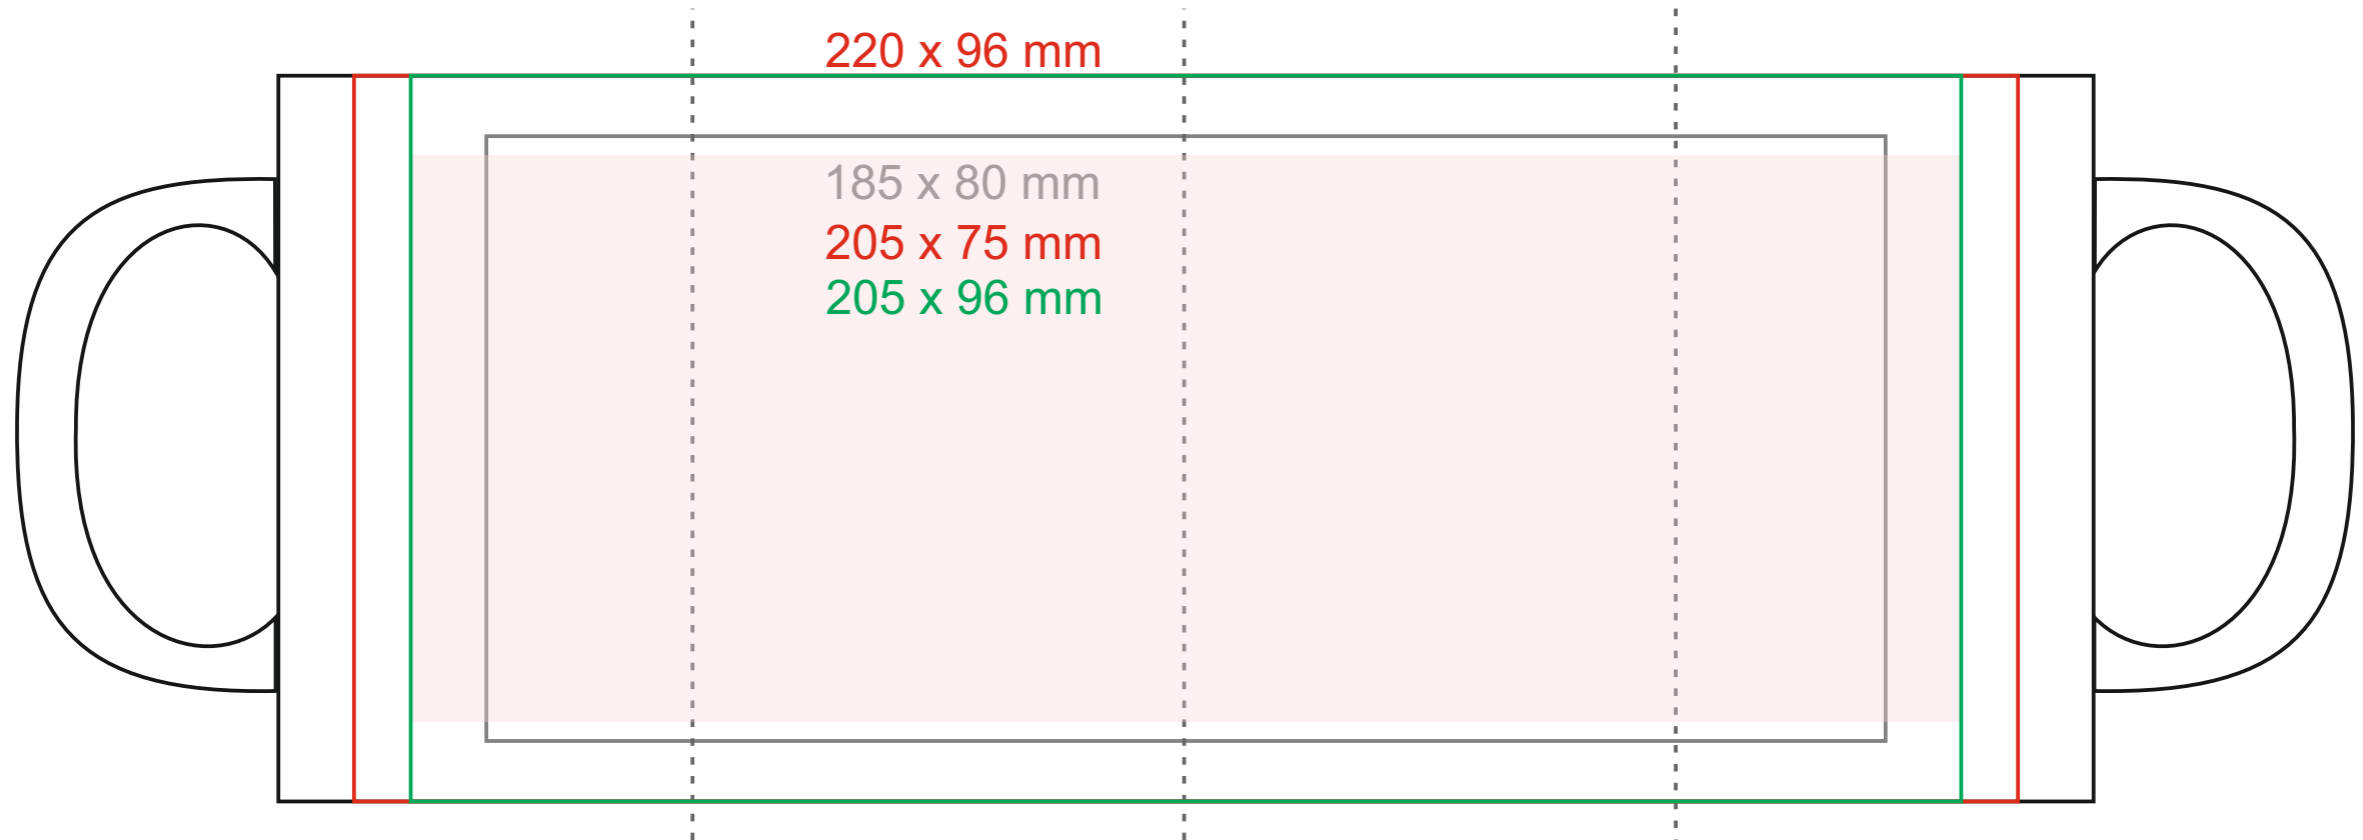

M_060 Tomek Magic

300 ml / h: 96 mm / Ø 80 mm

[Wie sollten die Projekte für den Druck vorbereitet werden](#)

Bedeutung

- Magic Maser
- Project with small elements (safe area printing for small elements and texts)
- Logo +
- Magic Smart