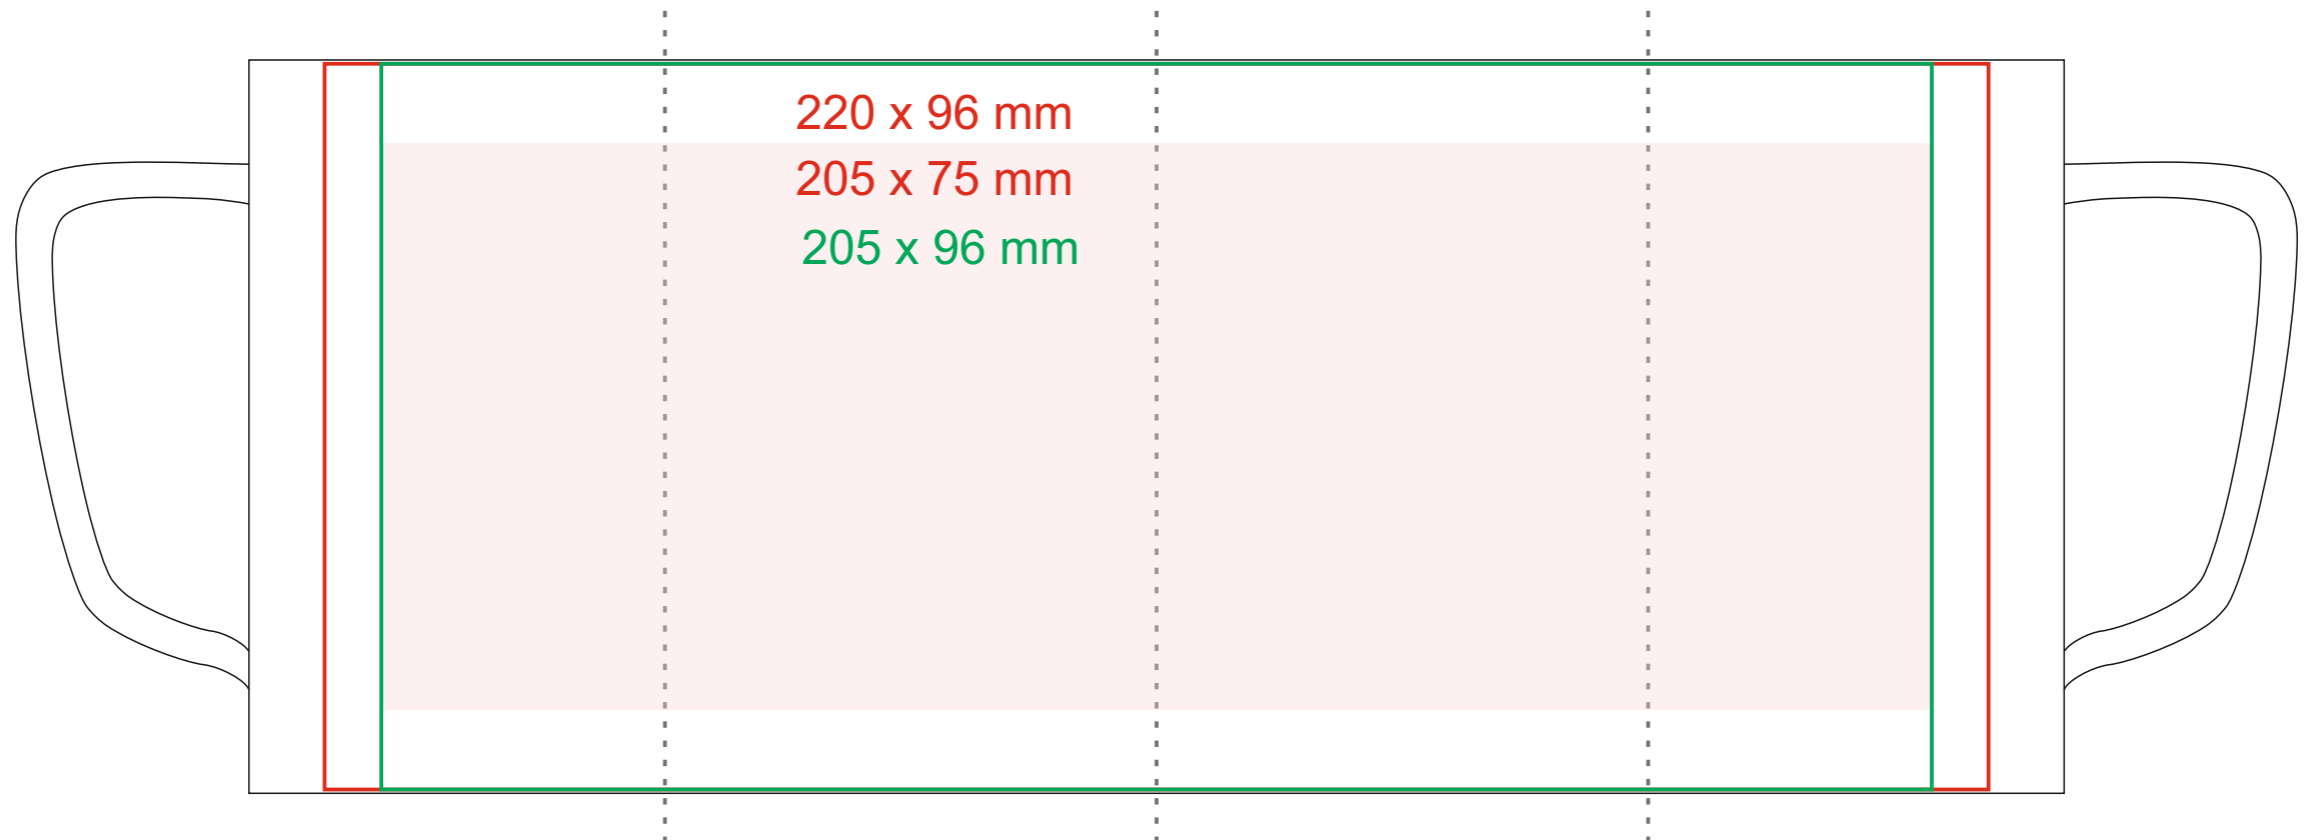

M_470 Tommy art

310 ml / h: 97 mm / Ø 83 mm

[Wie sollten die Projekte für den Druck vorbereitet werden](#)

Bedeutung

- Master Sublimation
- Project with small elements (safe area printing for small elements and texts)
- Smart Sublimation