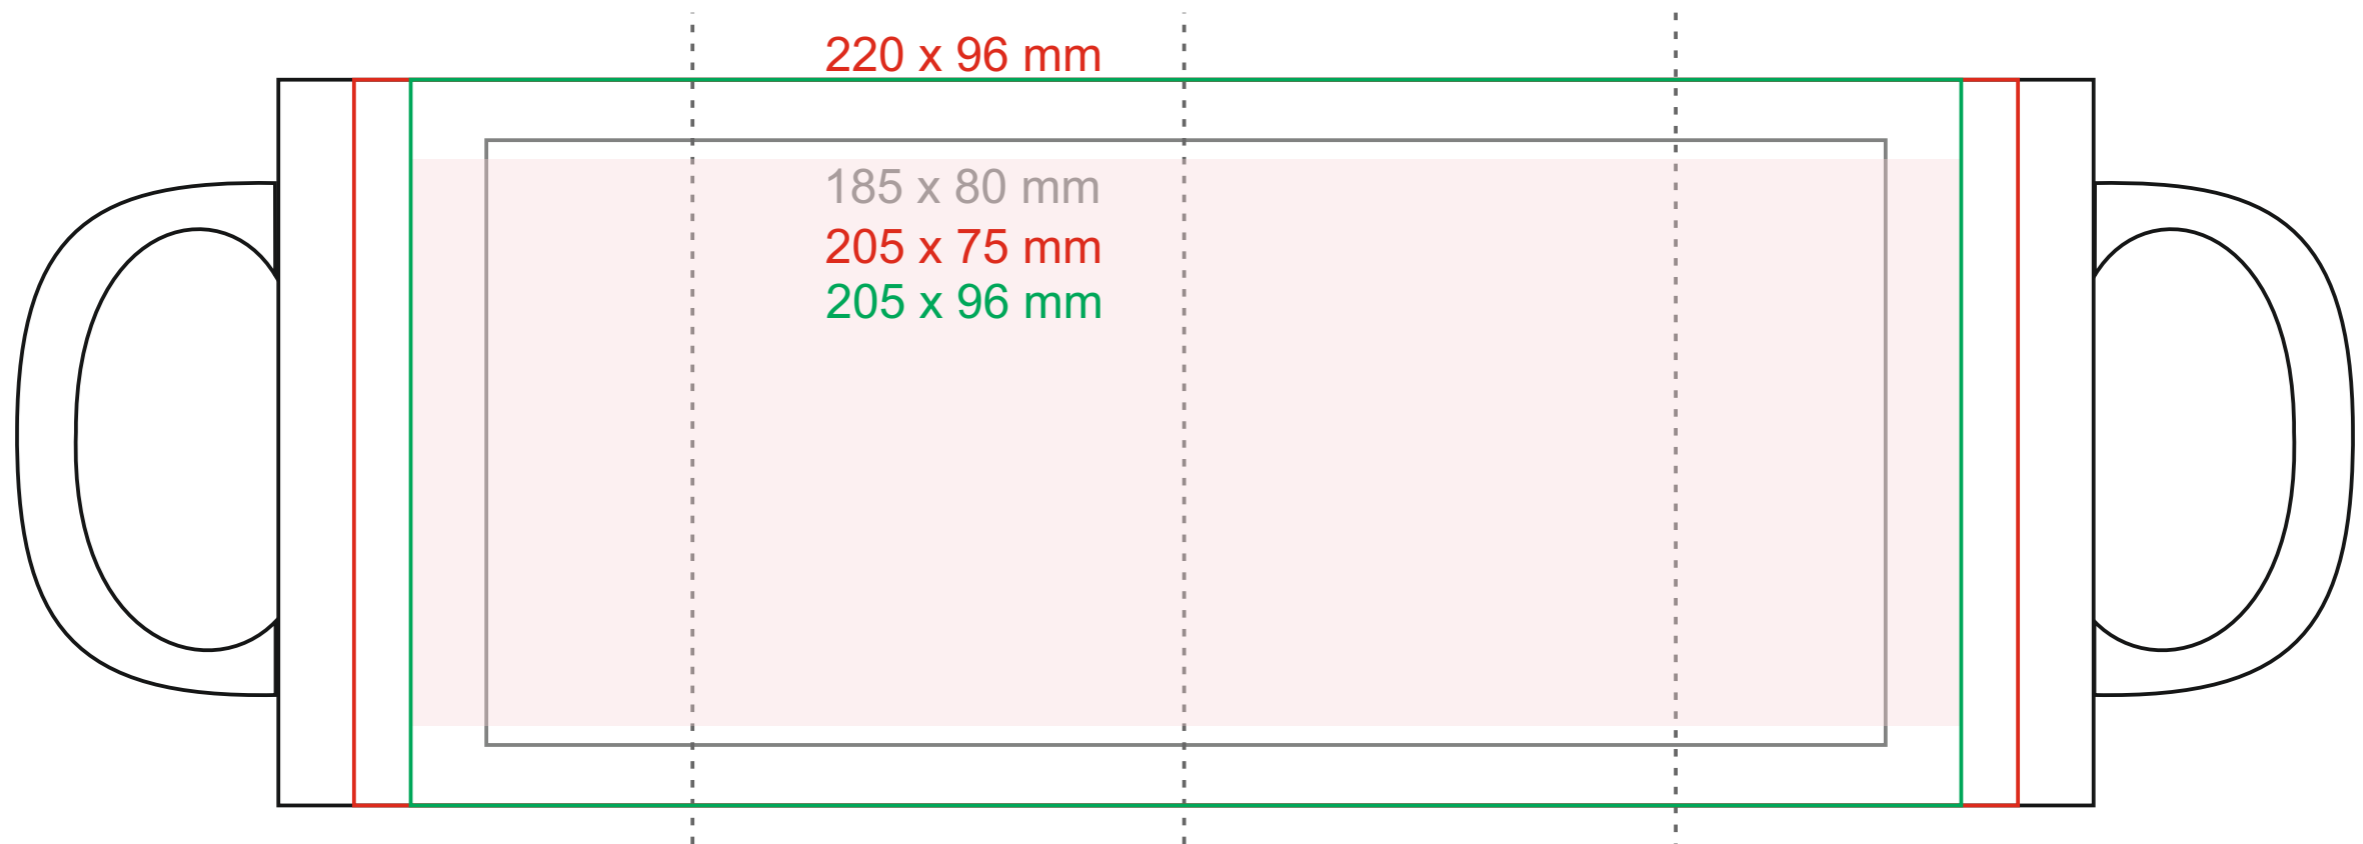

M_522 Tomek Magic Satin

320 ml / h: 96 mm / Ø 81 mm

[Wie sollten die Projekte für den Druck vorbereitet werden](#)

Bedeutung

- Magic Maser
- Project with small elements (safe area printing for small elements and texts)
- Logo +
- Magic Smart